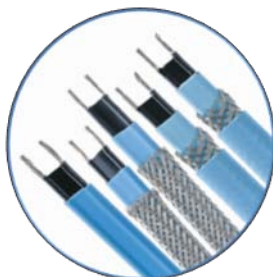

ROYAUME-UNI

FLEXELEC présent au cœur de la City de Londres ...

Dans le célèbre quartier financier de Londres, les câbles chauffants **FLEXTRACE** sont utilisés aussi bien dans la réhabilitation du Gibson Hall, prestigieux édifice ayant pour vocation d'accueillir conférences et réceptions somptueuses que dans la construction d'un imposant immeuble, le Broadgate West.

FLEXCORD®
Cordes chauffantes

FLEXUNIT®
Cordons chauffants

FLEXDRAIN®
Cordons d'écoulement

FLEXTAPE®
Rubans chauffants

**STOPGEL®
ANTIFREEZE®**
Câbles prêts à l'emploi

FLEXTRACE®
Câbles de traçage électrique

FLEXFLOOR®
Câble pour le chauffage de sol

FLEXBELT®
Colliers chauffants

FLEXMAT®
Tissus chauffants

FLEXPLATE®
Plaquette chauffantes

FLEXDRUM®
Chauffe-fûts

FLEXKIT®
Accessoires

... ou en pleine campagne.

Les produits **FLEXELEC** participent à l'amélioration du confort des chalets de loisirs et permettent aux acquéreurs de profiter de leur villégiature en toutes saisons.