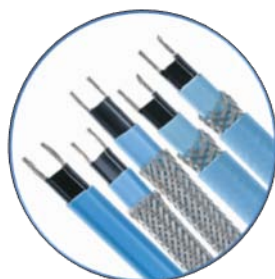

ROYAUME-UNI

FLEXELEC présent au cœur de la City de Londres ...

Dans le célèbre quartier financier de Londres, les câbles chauffants **FLEXTRACE** sont utilisés aussi bien dans la réhabilitation du Gibson Hall, prestigieux édifice ayant pour vocation d'accueillir conférences et réceptions somptueuses que dans la construction d'un imposant immeuble, le Broadgate West.

FLEXCORD®
Cordes chauffantes

FLEXUNIT®
Cordons chauffants

FLEXDRAIN®
Cordons d'écoulement

FLEXTAPE®
Rubans chauffants

**STOPGEL®
ANTIFREEZE®**
Câbles prêts à l'emploi

FLEXTRACE®
Câbles de traçage électrique

FLEXFLOOR®
Câble pour le chauffage de sol

FLEXBELT®
Colliers chauffants

FLEXMAT®
Tissus chauffants

FLEXPLATE®
Plaquette chauffantes

FLEXDRUM®
Chauffe-fûts

FLEXKIT®
Accessoires

... ou en pleine campagne.

Les produits **FLEXELEC** participent à l'amélioration du confort des chalets de loisirs et permettent aux acquéreurs de profiter de leur villégiature en toutes saisons.